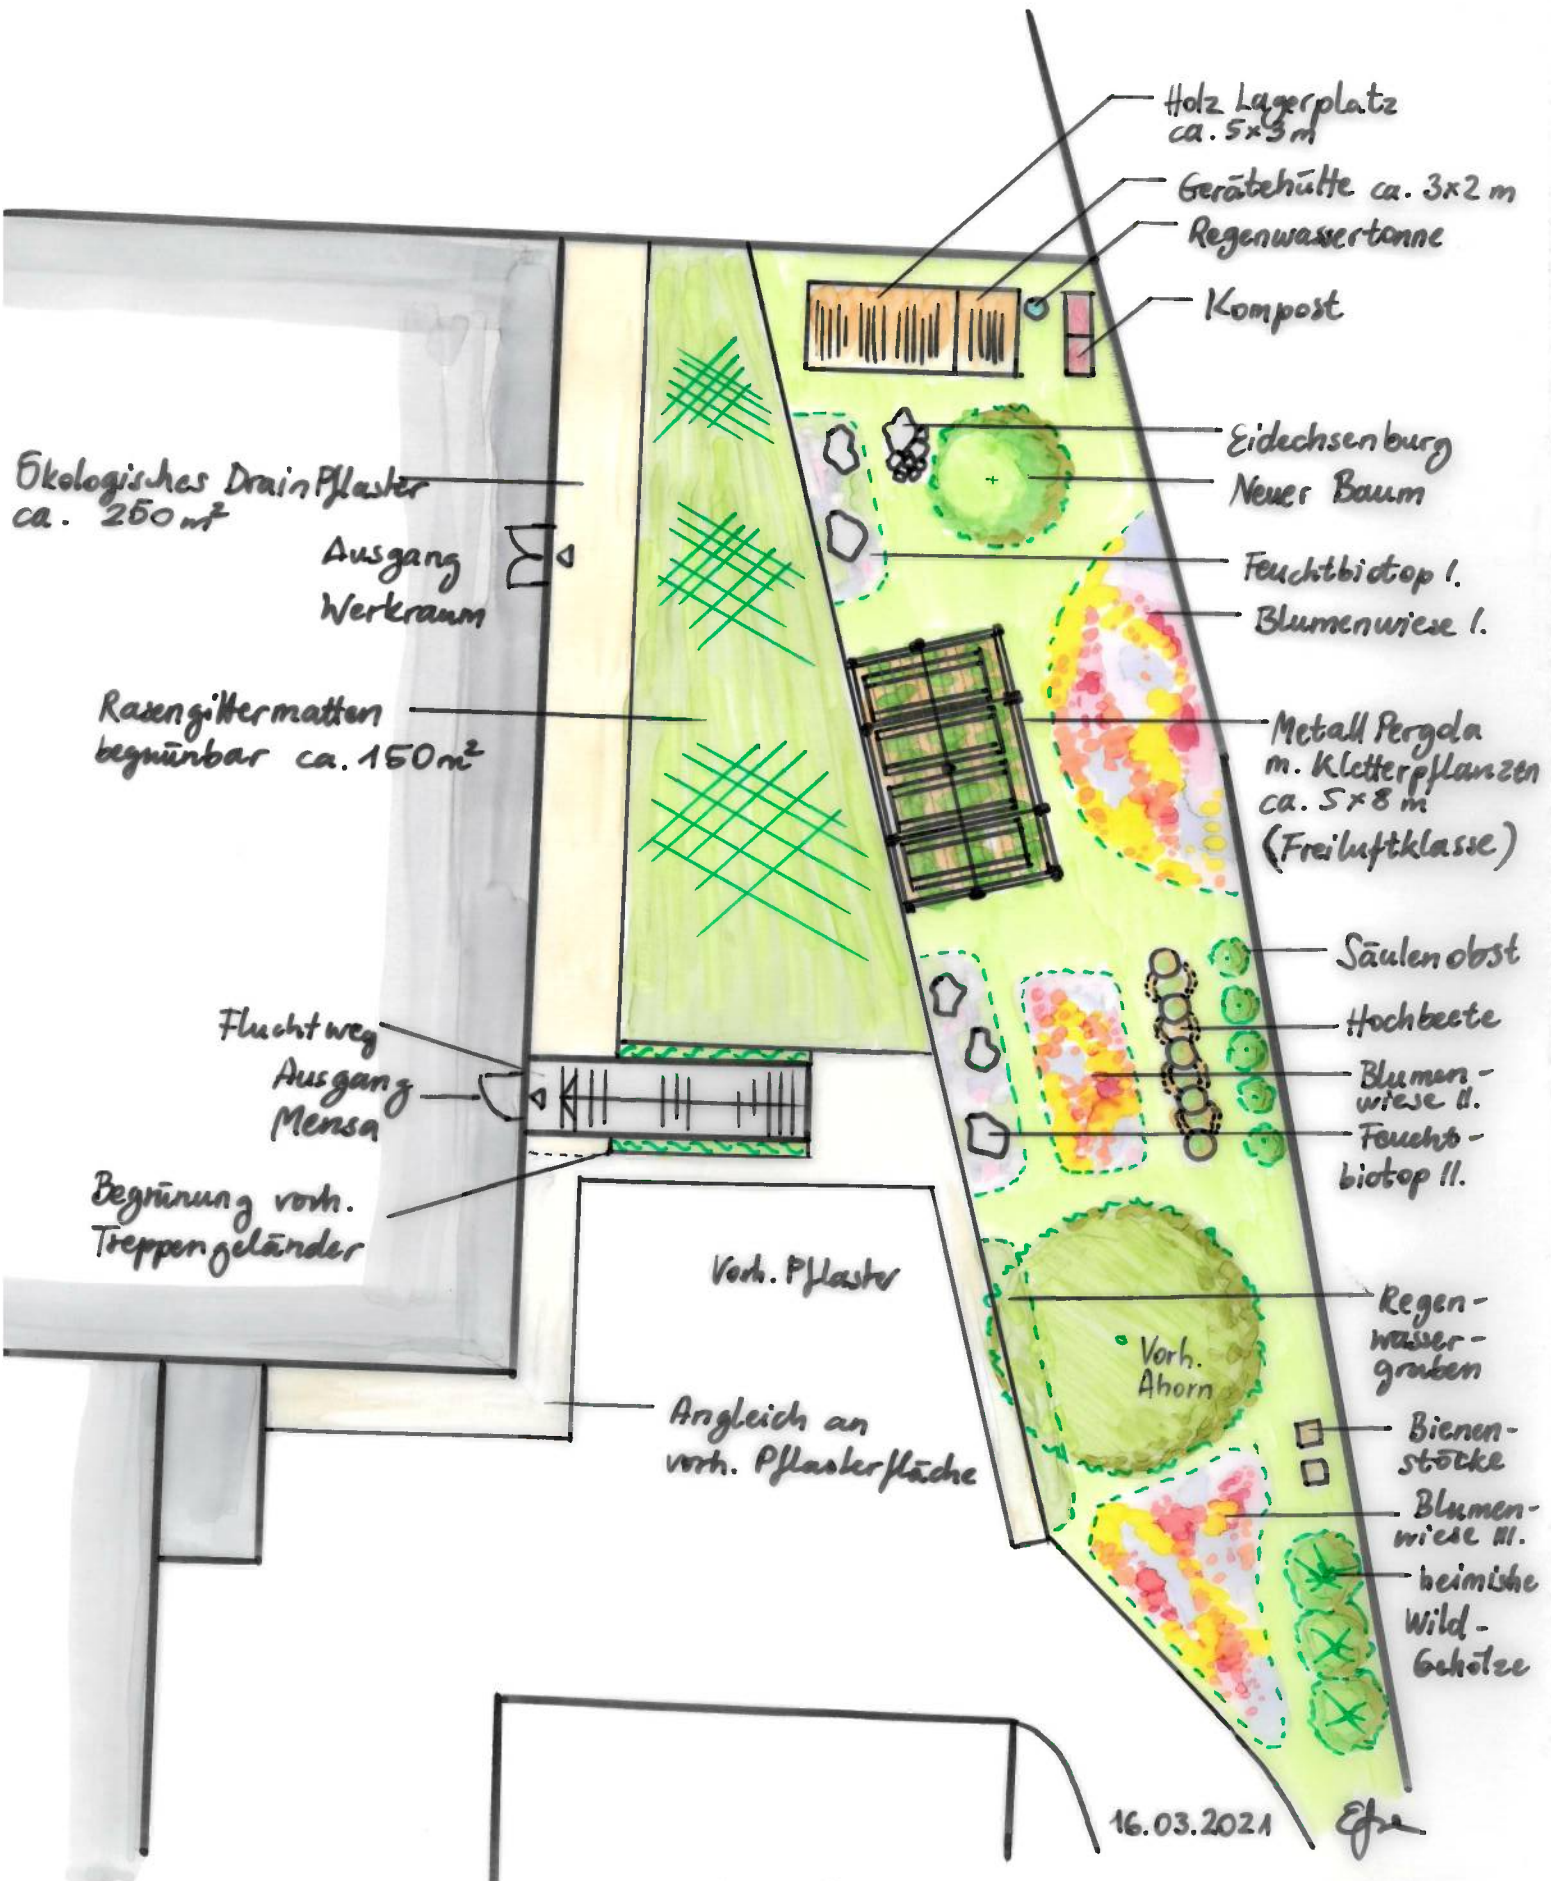

Theodor-Litt-Schule, Hofumgestaltung 2021 M1:250  
 Freiluftklasse - Hochbeete - Feuchtbiotope - Blumenwiesen  
 VARIANTE 7

16.03.2021 Efe